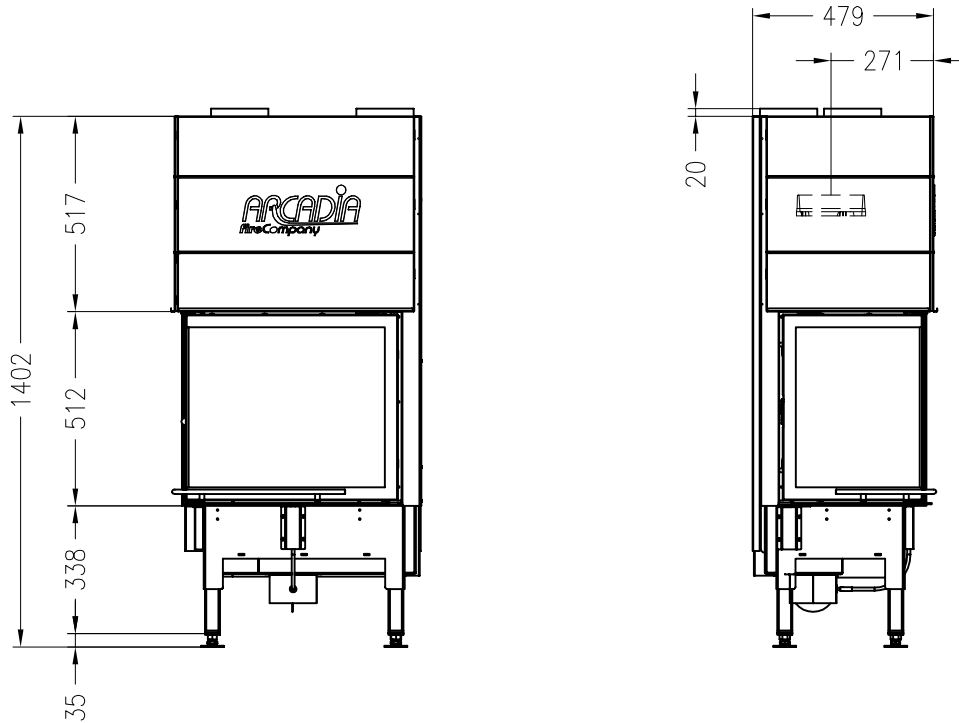

Vita angolo 39/58, SL mit Warmluftmantel
hochschiebbar

Stand: 06/2014

Vorderansicht
M~1:20

Seitenansicht
M~1:20

Draufsicht
M~1:10

Alle Abbildungen und Zeichnungen sind urheberrechtlich geschützt.
Verwertung oder Veröffentlichung, auch einzelner Details, nur mit unserer Genehmigung.
Technische Änderungen und Irrtümer vorbehalten.