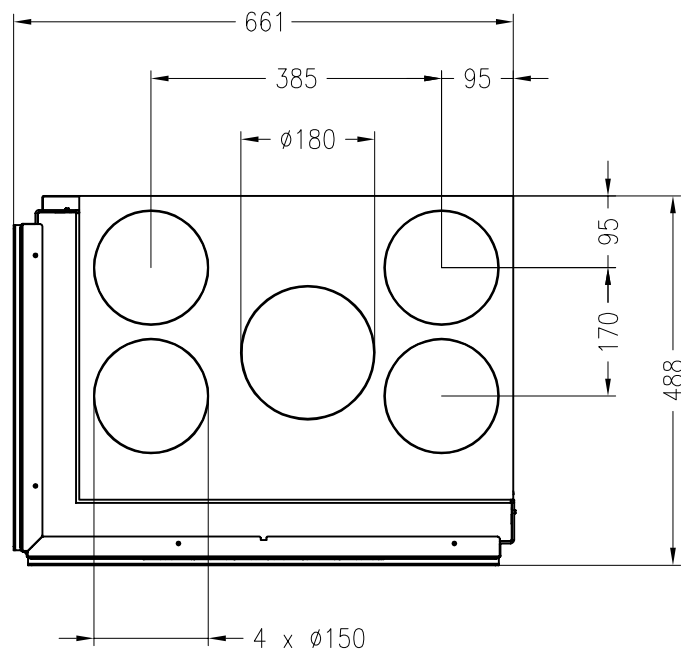

Vita angolo 39/58, SL mit Warmluftmantel
hochschiebbar

Stand: 06/2014

Vorderansicht
M~1:20

Seitenansicht
M~1:20

Draufsicht
M~1:10

Alle Abbildungen und Zeichnungen sind urheberrechtlich geschützt.
Verwertung oder Veröffentlichung, auch einzelner Details, nur mit unserer Genehmigung.
Technische Änderungen und Irrtümer vorbehalten.